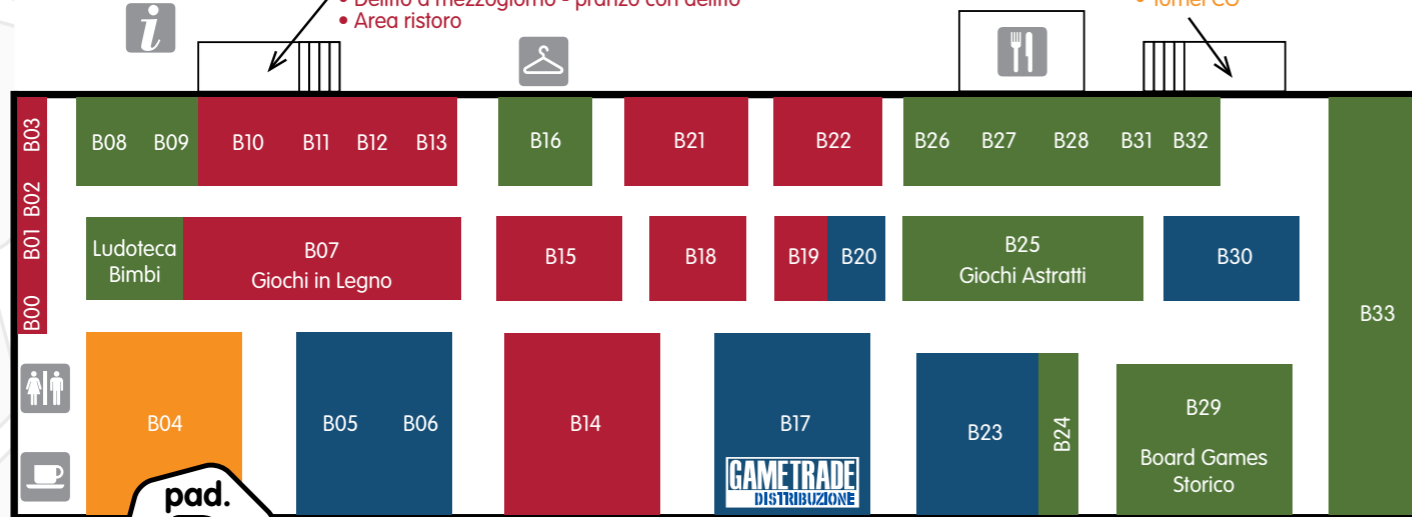

ENTRA IN GIOCO MODENAFIERE 05.06.APRILE PLAYMAP2014

ingresso →

- Sala 100 - 1° piano:
- Olimpiadi della matematica
 - Delitto a mezzogiorno - pranzo con delitto
 - Area ristoro

- Sala 400 - 1° piano:
- Tornei RPG
 - Tornei CG